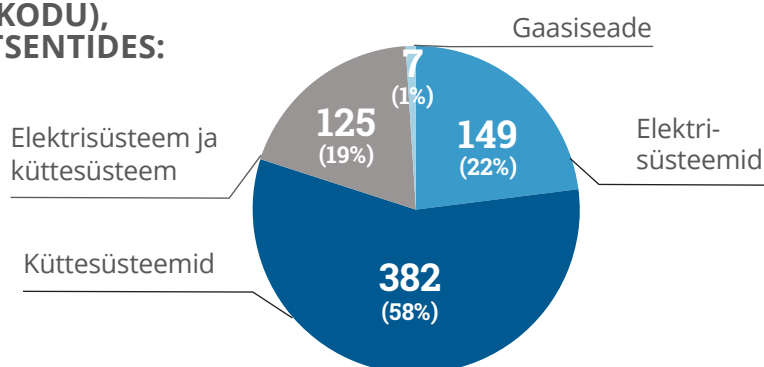

PROJEKTI "500 KODU TULEOHUTUKS" ESIMENE ETAPP

PROJEKTI KESTUS
KAKS AASTAT

2018-2019

ÜLE EESTI TEHTI
TULEOHUTUKS

663 kodu

SEE LÄKS MAKSMAS
(RIIGITOETUS + KOVIDE PANUS)

1 500 000 (RIIK) +
670 000 (KOV) =

2 170 000 €

KESKMINE
MAKSUMUS
KODU KOHTA

3 500 €

KAASA LÖID KÕIK

79

OMAAVALITSUST

TULEOHUTUKS TEHTUD KODUD REGIOONITI

MIS TÖID TEHTI KOKKU (663 KODU), PROTSENTIDES:

KEDA TOETASIME