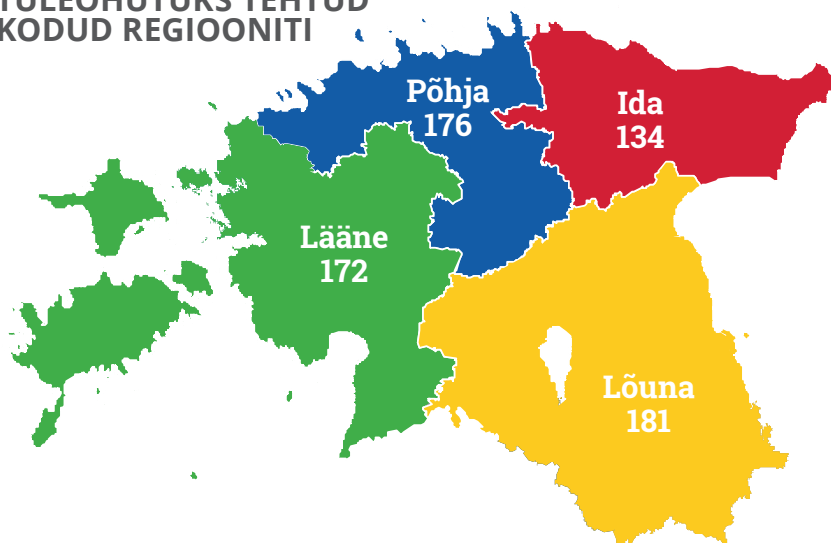

PROJEKTI "500 KODU TULEOHUTUKS" ESIMENE ETAPP

PROJEKTI KESTUS
KAKS AASTAT

2018-2019

ÜLE EESTI TEHTI
TULEOHUTUKS

663 kodu

SEE LÄKS MAKSMAS
(RIIGITOETUS + KOVIDE PANUS)

1 500 000 (RIIK) +
670 000 (KOV) =

2 170 000 €

KESKMINE
MAKSUMUS
KODU KOHTA

3 500 €

KAASA LÖID KÕIK

79

OMAAVALITSUST

TULEOHUTUKS TEHTUD KODUD REGIOONITI

MIS TÖID TEHTI KOKKU (663 KODU), PROTSENTIDES:

KEDA TOETASIME

LASTEGA PERED

PUUDEGA INIMESED

ÜKSI ELAVAD EAKAD