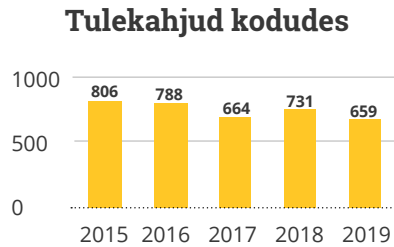

TULEKAHJUD 2019

KUI PALJU JUHTUB? 2019. aastal olid hoone-, kodu- ning metsa- ja maastikutulekahjude arvud taasisesivsunud Eesti väikseimad.

KUI PALJUDEGA JUHTUB JA KUS?

Tulekahjudes hukkunud

59% hukkunuga lõppenud tulekahjudest toimusid maapiirkondades

HUKKUNUGA LÕPPENUD TULEKAHJUDE TEKKEPÕHJUSED

HUKKUNUGA TULEKAHJU TOIMUMISE KOHT

KELLEGA JA MIKS JUHTUB?

27 MEEST

12 NAIST

4 LAST

KESKMINE VANUS **58**
89% JOOBES
KESKMINE JOOVE **2,94%**

KESKMINE VANUS **69**
KUULMIS- VÕI LIIKUMISPUUDEGA ELAVAD ÜKSI