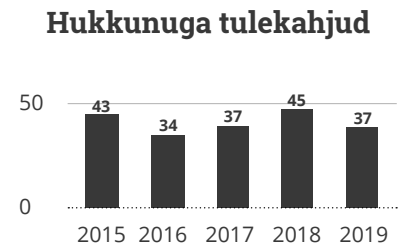

TULEKAHJUD 2019

KUI PALJU JUHTUB? 2019. aastal olid hoone-, kodu- ning metsa- ja maastikutulekahjude arvud taasisesivsunud Eesti väikseimad.

KUI PALJUDEGA JUHTUB JA KUS?

Tulekahjudes hukkunud

59% hukkunuga lõppenud tulekahjudest toimusid maapiirkondades

HUKKUNUGA LÕPPENUD TULEKAHJUDE TEKKEPÕHJUSED

HUKKUNUGA TULEKAHJU TOIMUMISE KOHT

KELLEGA JA MIKS JUHTUB?

27 MEEST

12 NAIST

4 LAST

KESKMINE VANUS **58**
89% JOOBES
KESKMINE JOOVE **2,94%**

KESKMINE VANUS **69**
KUULMIS- VÕI LIIKUMISPUUDEGA ELAVAD ÜKSI