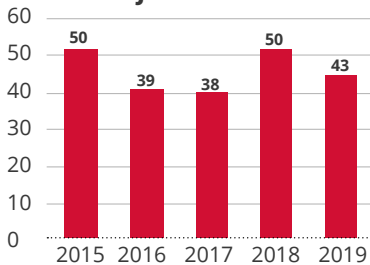

TULEKAHJUD 2019

KUI PALJU JUHTUB? 2019. aastal olid hoone-, kodu- ning metsa- ja maastikutulekahjude arvud taasisesivsunud Eesti väikseimad.

KUI PALJUDEGA JUHTUB JA KUS?

Tulekahjudes hukkunud

59% hukkunuga lõppenud tulekahjudest toimusid maapiirkondades

HUKKUNUGA LÕPPENUD TULEKAHJUDE TEKKEPÕHJUSED

HUKKUNUGA TULEKAHJU TOIMUMISE KOHT

KELLEGA JA MIKS JUHTUB?

27 MEEST

12 NAIST

4 LAST

KESKMINE VANUS **58**
89% JOOBES
KESKMINE JOOVE **2,94%**

KESKMINE VANUS **69**
KUULMIS- VÕI LIIKUMISPUUDEGA ELAVAD ÜKSI