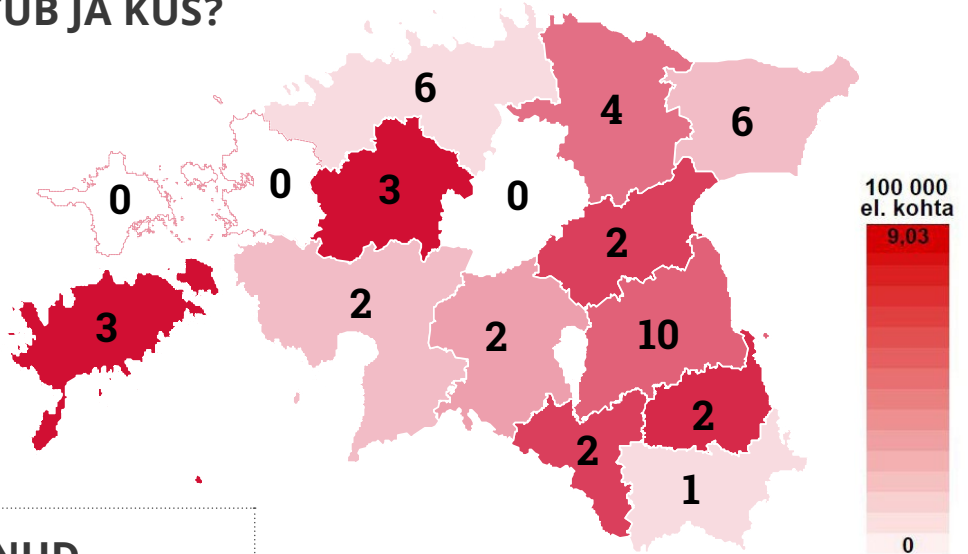

TULEKAHJUD 2019

KUI PALJU JUHTUB? 2019. aastal olid hoone-, kodu- ning metsa- ja maastikutulekahjude arvud taasisesivsunud Eesti väikseimad.

KUI PALJUDEGA JUHTUB JA KUS?

Tulekahjudes hukkunud

59% hukkunuga lõppenud tulekahjudest toimusid maapiirkondades

HUKKUNUGA LÕPPENUD TULEKAHJUDE TEKKEPÕHJUSED

HUKKUNUGA TULEKAHJU TOIMUMISE KOHT

KELLEGA JA MIKS JUHTUB?

27 MEEST

12 NAIST

4 LAST

KESKMINE VANUS **58**
89% JOOBES
KESKMINE JOOVE **2,94%**

KESKMINE VANUS **69**
KUULMIS- VÕI LIIKUMISPUUDEGA ELAVAD ÜKSI