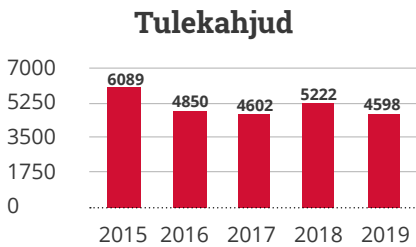

TULEKAHJUD 2019

KUI PALJU JUHTUB? 2019. aastal olid hoone-, kodu- ning metsa- ja maastikutulekahjude arvud taasisesivsunud Eesti väikseimad.

KUI PALJUDEGA JUHTUB JA KUS?

Tulekahjudes hukkunud

59% hukkunuga lõppenud tulekahjudest toimusid maapiirkondades

HUKKUNUGA LÕPPENUD TULEKAHJUDE TEKKEPÕHJUSED

HUKKUNUGA TULEKAHJU TOIMUMISE KOHT

KELLEGA JA MIKS JUHTUB?

27 MEEST

12 NAIST

4 LAST

KESKMINE VANUS **58**
89% JOOBES
KESKMINE JOOVE **2,94%**

KESKMINE VANUS **69**
KUULMIS- VÕI LIIKUMISPUUDEGA ELAVAD ÜKSI