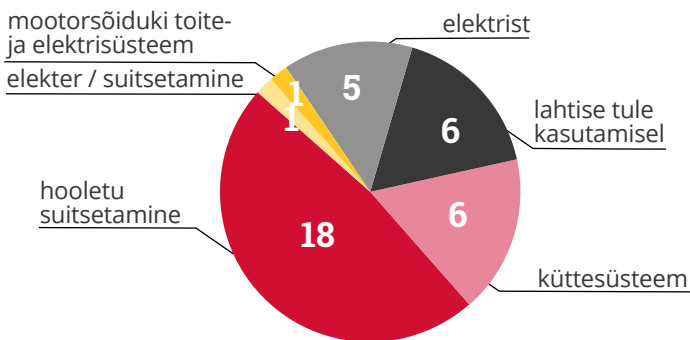

TULEKAHJUD 2019

KUI PALJU JUHTUB? 2019. aastal olid hoone-, kodu- ning metsa- ja maastikutulekahjude arvud taasisesivsunud Eesti väikseimad.

KUI PALJUDEGA JUHTUB JA KUS?

Tulekahjudes hukkunud

59% hukkunuga lõppenud tulekahjudest toimusid maapiirkondades

HUKKUNUGA LÕPPENUD TULEKAHJUDE TEKKEPÕHJUSED

HUKKUNUGA TULEKAHJU TOIMUMISE KOHT

KELLEGA JA MIKS JUHTUB?

27 MEEST

12 NAIST

4 LAST

KESKMINE VANUS **58**
89% JOOBES
KESKMINE JOOVE **2,94%**

KESKMINE VANUS **69**
KUULMIS- VÕI LIIKUMISPUUDEGA ELAVAD ÜKSI